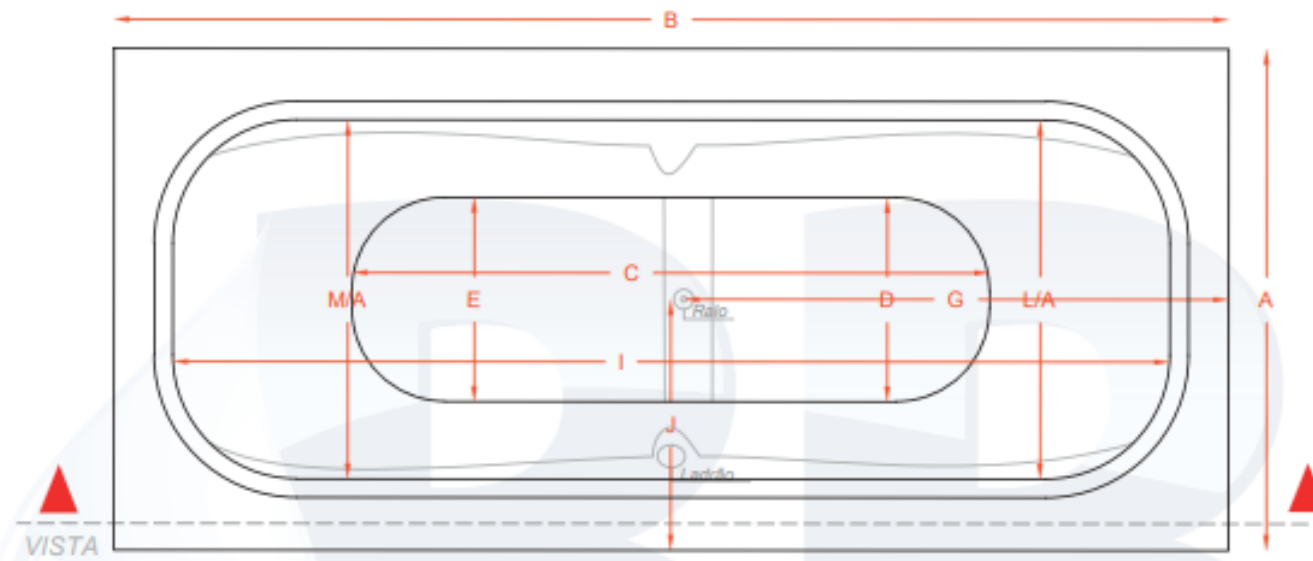

Monte Verde 0,81 x 1,80 x 0,48

Produzido em: Acrílico

PLANTA BAIXA

VISTA LATERAL

Nomenclaturas	Dimensões (m)
A	0,81
B	1,80
C	1,03
D	0,33
E	0,33
F	0,38
G	0,88
H	0,48
I	1,61
J	0,405
L/A	0,62
M/A	0,58

PROJETO ARQUITETÔNICO

RESPONSÁVEL TÉCNICO – ENGENHEIRA CIVIL
AMANDA MARIA DE CARVALHO CREA 244352/D

PROPRIETÁRIO
BANHEIRAS BOM BANHO

DETALHES
Planta, cortes frontal ou lateral

CATEGORIA DE USO
Industrial e doméstico

FOLHA

ÚNICA