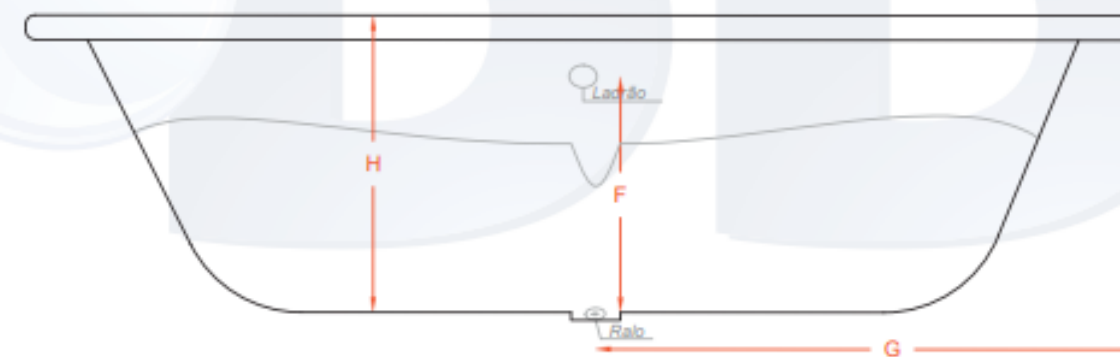

Monte Verde 0,81 x 1,80 x 0,48

Produzido em: Acrílico

PLANTA BAIXA

VISTA LATERAL

Nomenclaturas	Dimensões (m)
A	0,81
B	1,80
C	1,03
D	0,33
E	0,33
F	0,38
G	0,88
H	0,48
I	1,61
J	0,405
L/A	0,62
M/A	0,58

PROJETO ARQUITETÔNICO