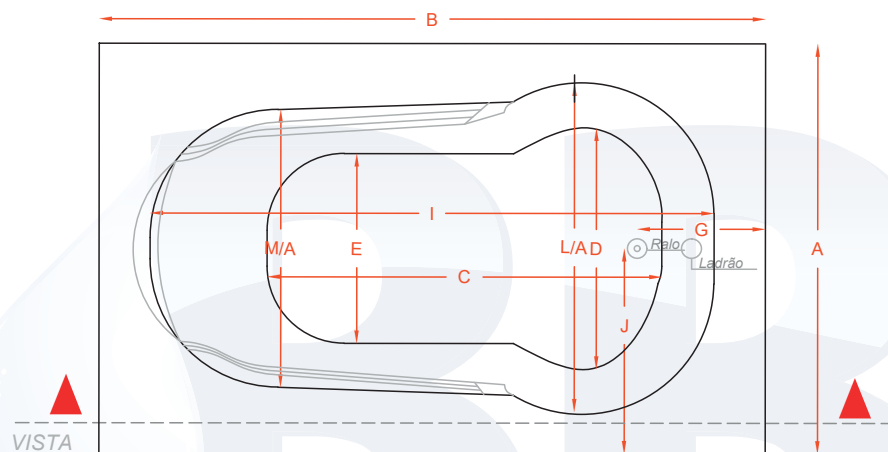

BÚZIOS 0,80 x 1,30 x 0,39
Produzido em: Gel e Acrílico

PLANTA BAIXA

VISTA LATERAL

Nomenclaturas	Dimensões (m)
A	0,80
B	1,30
C	0,77
D	0,47
E	0,37
F	0,29
G	0,25
H	0,39
I	1,10
J	0,40
L/A	0,65
M/A	0,54

PROJETO ARQUITETÔNICO

RESPONSÁVEL TÉCNICO – ENGENHEIRA CIVIL
AMANDA MARIA DE CARVALHO CREA 244352/D

PROPRIETÁRIO
BANHEIRAS BOM BANHO

DETALHES Planta, cortes frontal ou lateral	CATEGORIA DE USO Industrial e doméstico
---	--

FOLHA